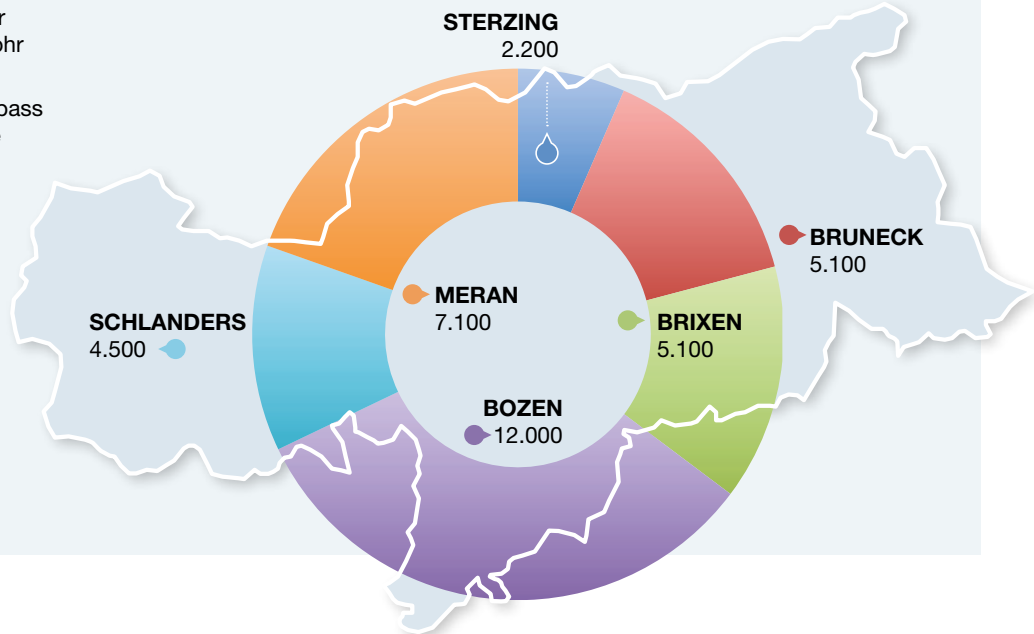

36.000 mal in SÜDTIROL

KOMPASS - die Zeitschrift für KVV Mitglieder, das Sprachrohr fürs Soziale.

Alle zwei Monate ist der Kompass bei Ihren Kunden. Werben Sie effizient in ganz Südtirol.

www.iflow.it/kompass